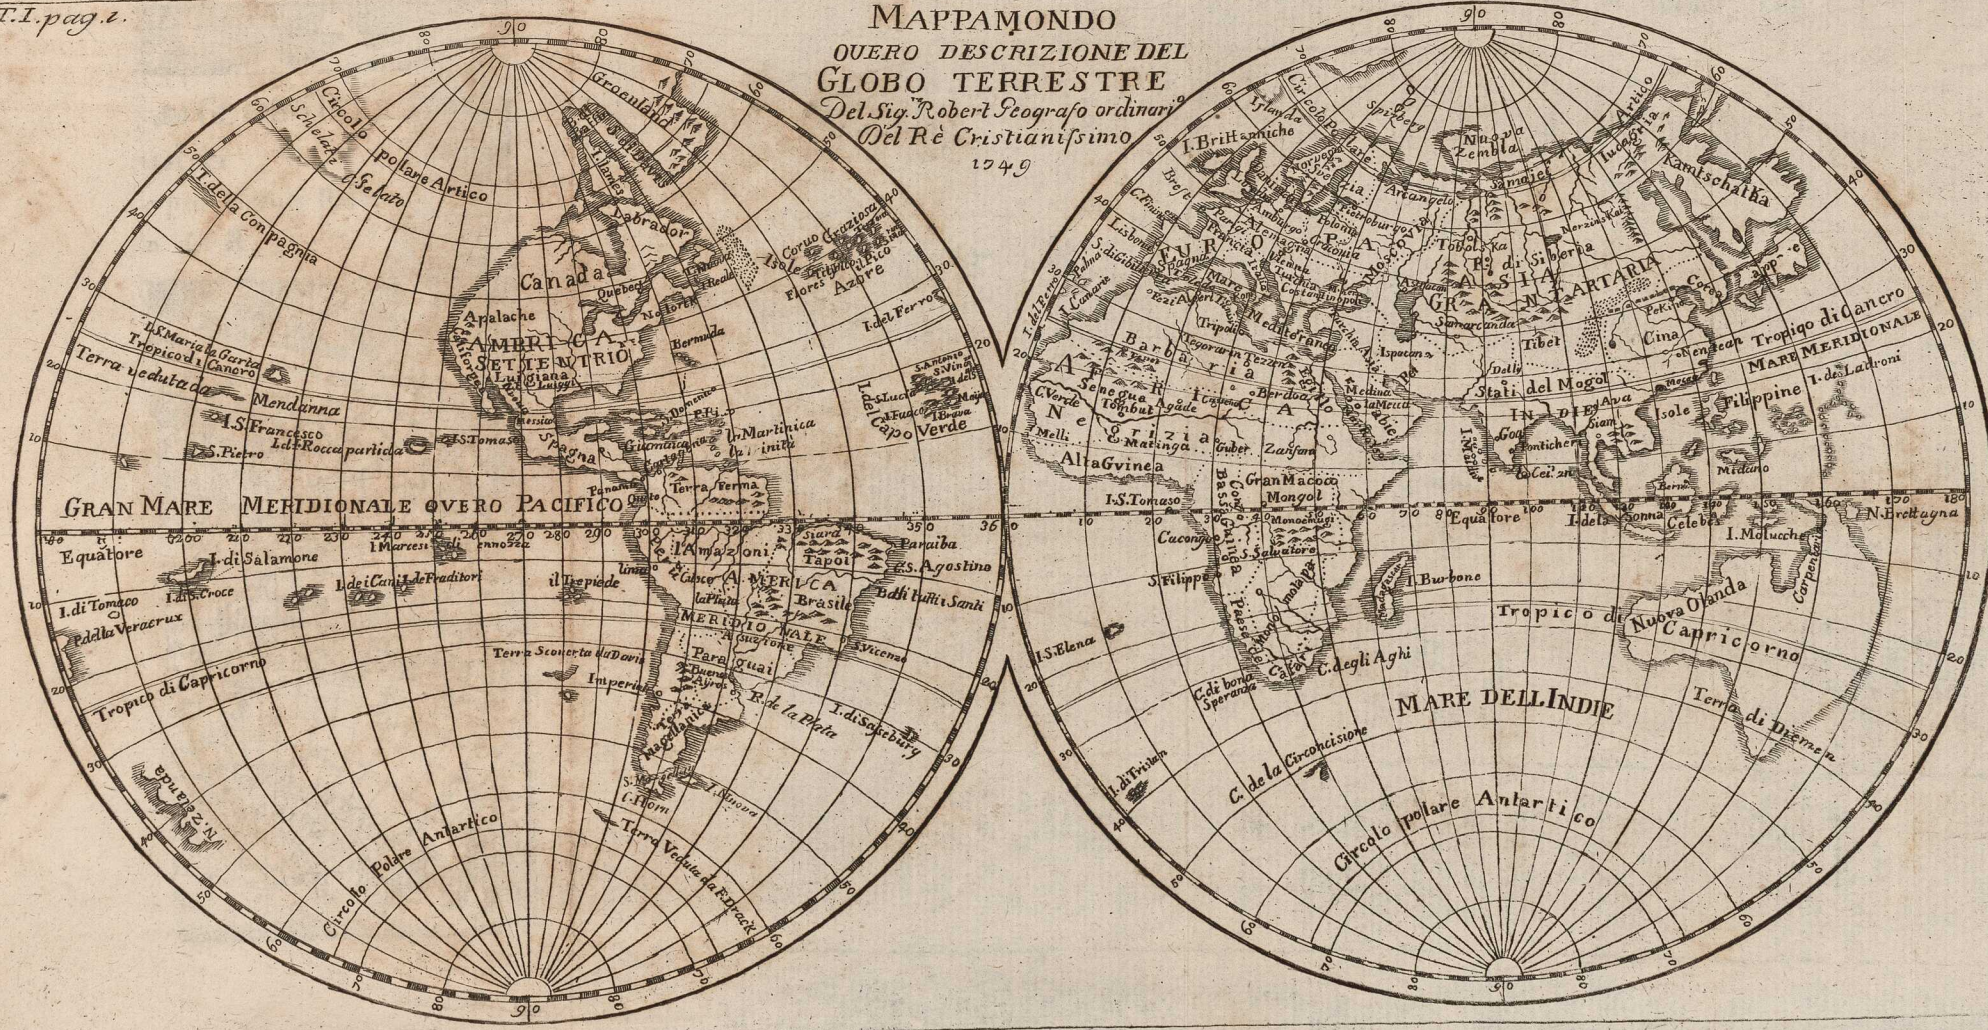

I N D I C E
D E L L E
C A R T E G E O G R A F I C H E
D E L T O M O P R I M O.

Mappamondo, ovvero Descrizione del Globo Terrestre del Sig. <i>Robert</i>	Tom. I. pag. I
Il medesimo del Sig. <i>Sanfon</i>	Nº. I
Globo Celeste	2
La Sfera Artificiale.	3
La Buffola	4
Europa	5
Asia	6
Affrica	7
America Settentrionale,	8
America Meridionale.	9
L' Impero della Germania.	10
Regno di Boemia, Ducato di Slesia, Marche- lato di Moravia, e Lusazia.	11
La Francia.	12
La Palestina, Giudea, Terra Promessa, o Ter- ra-Santa.	13

CAR-

CARTE DEL TOMO SECONDO.

L' Italia con le sue Isole dipendenti.	Tom. 2. N ^o . 1
Parte Meridionale del Regno di Napoli	2
Parte Settentrionale del Regno di Napoli	3
Stati di Polonia	4
Russia Bianca , o sia Moscovia	5
Regni di Spagna , e Portogallo	6

MAPPAMONDO
OUERO DESCRIZIONE DEL
GLOBO TERRESTRE
Del Sig. Robert Seografo ordinario
Del Rè Cristianissimo
1749

MAPPAMONDO ò sia CARTA GENERALE del GLOBOTERE STRE
 Rappresentata in due Pian-Emisleri
 Rivieduta e cangiata in molti luoghi secondo le piu recenti Relazioni
 del Sig.^{re} Sanson Geografo Ordinario del R.

PARTE MERIDIONALE
DEL REGNO DI
NAPOLI
Oue Si troua
LA CALABRIA E LA SICILIA
dal Sig. Roberto Geo. del Re
1748

Occidente

Oriente

Scala
di Miglia di un Ora di Cammino

31 32 33 34 35 Mezzo Di

Napoli

ETATS DE LA COURONNE DE
POLOGNE
 ou sont les ROYAUMES DE POLOGNE, LE
 GR. DUCHE DE LITHUANIE, LA RUSSIE
 NOIRE, LA VOLHINIE &c.
 Par le S. ROBERT, Geographe ord. du Roi.
 avec Privilège 1748
 Echelle
 Lieues d'une heure