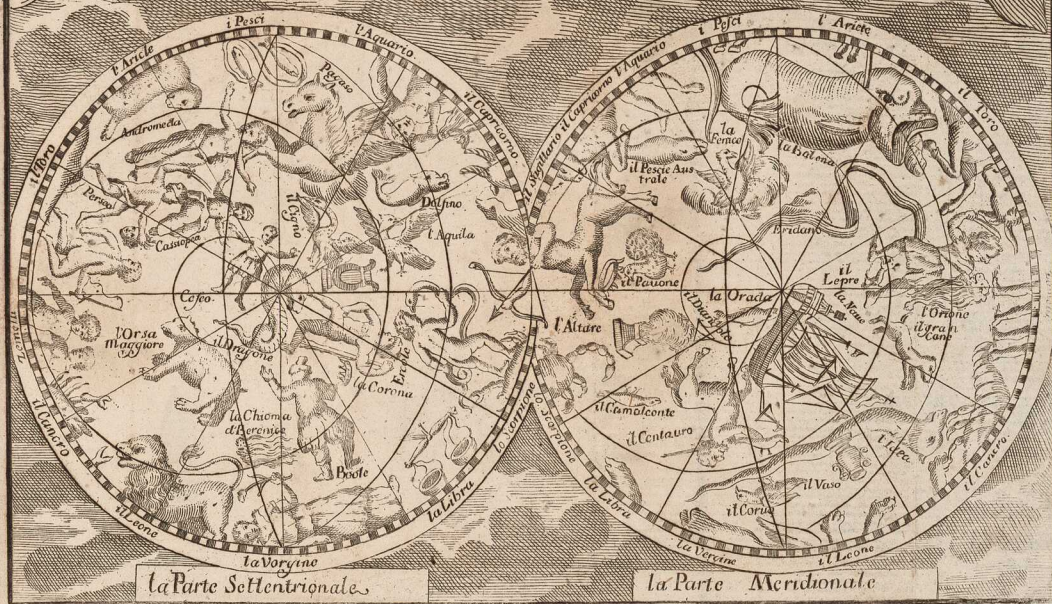

IL GLOBO CELESTE

In cui si veggono 1022. Stelle in 48. Costellazioni 12. nel
Zodiaco e 36 fuori del Zodiaco ec