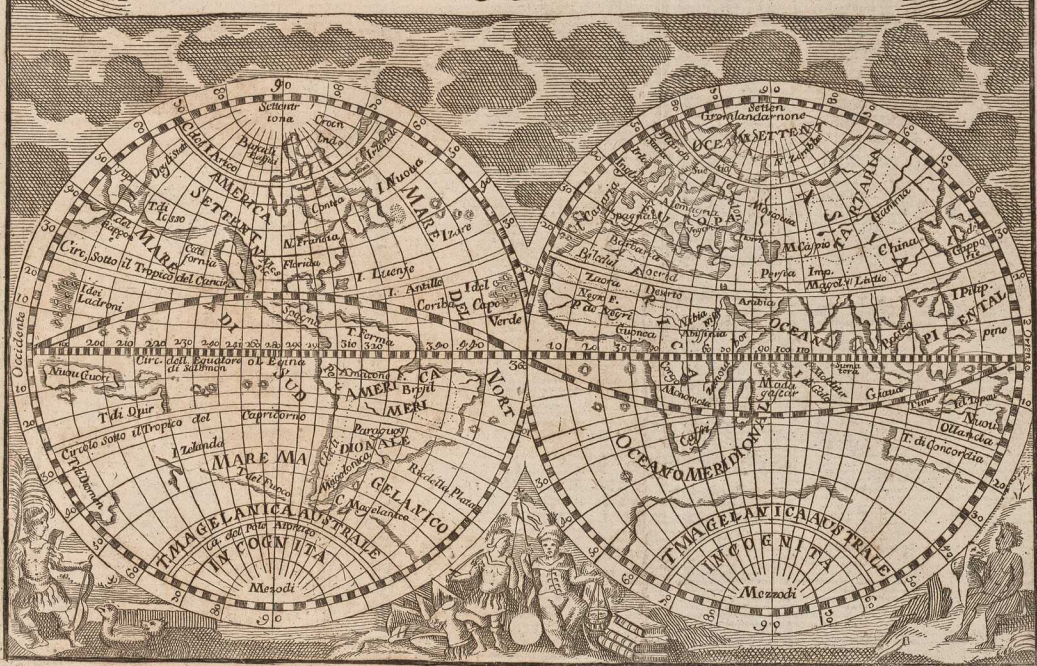

I N D I C E
D E L L E
C A R T E G E O G R A F I C H E
D E L T O M O P R I M O.

Mappamondo, ovvero Descrizione del Globo Terrestre del Sig. <i>Robert</i>	Tom. I. pag. I
Il medesimo del Sig. <i>Sanfon</i>	Nº. I
Globo Celeste	2
La Sfera Artificiale.	3
La Buffola	4
Europa	5
Asia	6
Affrica	7
America Settentrionale,	8
America Meridionale.	9
L' Impero della Germania.	10
Regno di Boemia, Ducato di Slesia, Marche- lato di Moravia, e Lusazia.	11
La Francia.	12
La Palestina, Giudea, Terra Promessa, o Ter- ra-Santa.	13

CAR-

CARTE DEL TOMO SECONDO.

L' Italia con le sue Isole dipendenti.	Tom. 2. N ^o . 1
Parte Meridionale del Regno di Napoli	2
Parte Settentrionale del Regno di Napoli	3
Stati di Polonia	4
Russia Bianca , o sia Moscovia	5
Regni di Spagna , e Portogallo	6

MAPPAMONDO
OUERO DESCRIZIONE DEL
GLOBO TERRESTRE
Del Sig. Robert Seografo ordinario
Del Rè Cristianissimo
1749

MAPPAMONDO ò sia CARTA GENERALE del GLOBOTERE STRE
 Rappresentata in due Pian-Emisleri
 Rivieduta e cangiata in molti luoghi secondo le piu recenti Relazioni
 del Sig.^{re} Sanson Geografo Ordinario del R.

PARTE MERIDIONALE
DEL REGNO DI
NAPOLI
Oue Si troua
LA CALABRIA E LA SICILIA
dal Sig. Roberto Geo. del Re
1748

Occidente

Oriente

Scala
di Miglia di un Ora di Cammino

31 32 33 34 35 Mezzo Di

Napoli

ETATS DE LA COURONNE DE
POLOGNE
 ou sont les ROYAUMES DE POLOGNE, LE
 GR. DUCHE DE LITHUANIE, LA RUSSIE
 NOIRE, LA VOLHINIE &c.
 Par le S. ROBERT, Geographe ord. du Roi.
 avec Privilège 1748
 Echelle
 Lieues d'une heure