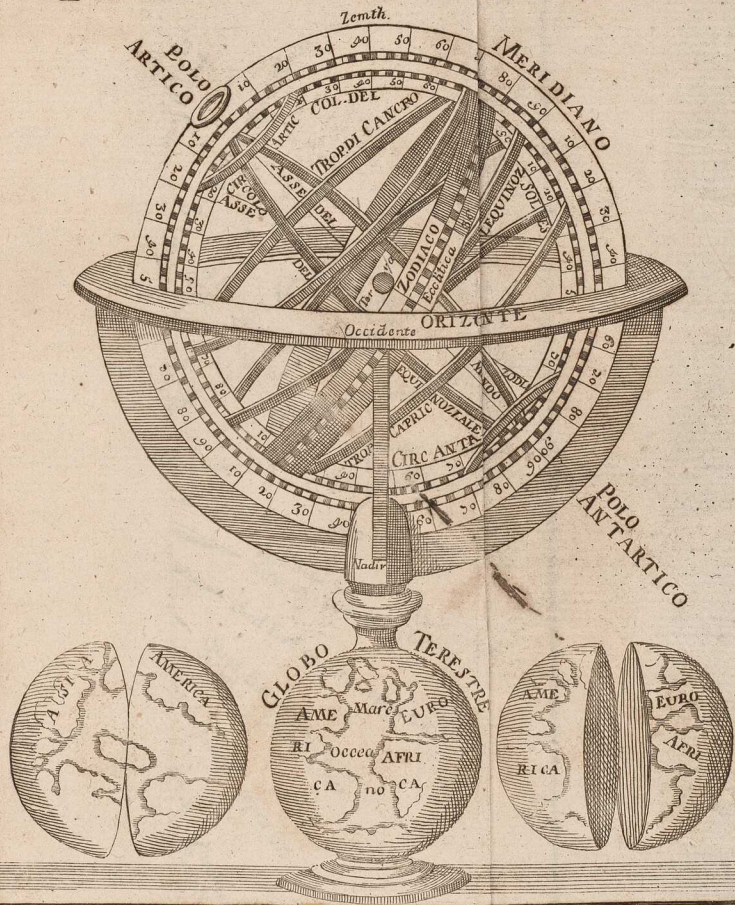

CAR-

CARTE DEL TOMO SECONDO.

L' Italia con le sue Isole dipendenti.	Tom. 2. N ^o . 1
Parte Meridionale del Regno di Napoli	2
Parte Settentrionale del Regno di Napoli	3
Stati di Polonia	4
Russia Bianca , o sia Moscovia	5
Regni di Spagna , e Portogallo	6

MAPPAMONDO
OUERO DESCRIZIONE DEL
GLOBO TERRESTRE
Del Sig. Robert Seografo ordinario
Del Rè Cristianissimo
1749

MAPPAMONDO ò sia CARTA GENERALE del GLOBOTERE STRE
 Rappresentata in due Pian-Emisleri
 Rivieduta e cangiata in molti luoghi secondo le piu recenti Relazioni
 del Sig.^{re} Sanson Geografo Ordinario del R.

IL GLOBO CELESTE

In cui si veggono 1022. Stelle in 48. Costellazioni 12. nel
Zodiaco e 36 fuori del Zodiaco ec

IL GERMO
In cui si vedono tre stelle in
Diametro e di fronte al

4

LA SFERA ARTIFICIALE

T. V. S.

PARTE MERIDIONALE
DEL REGNO DI
NAPOLI
Oue Si troua
LA CALABRIA E LA SICILIA
dal Sig. Roberto Geo. del Re
1748

Occidente

Oriente

Scala
di Miglia di un Ora di Cammino

31 32 33 34 35 Mezzo Di

Napoli

ETATS DE LA COURONNE DE
POLOGNE
 ou sont les ROYAUMES DE POLOGNE, LE
 GR. DUCHE DE LITHUANIE, LA RUSSIE
 NOIRE, LA VOLHINIE &c.
 Par le S. ROBERT, Geographe ord. du Roi.
 avec Privilège 1748
 Echelle
 Lieues d'une heure