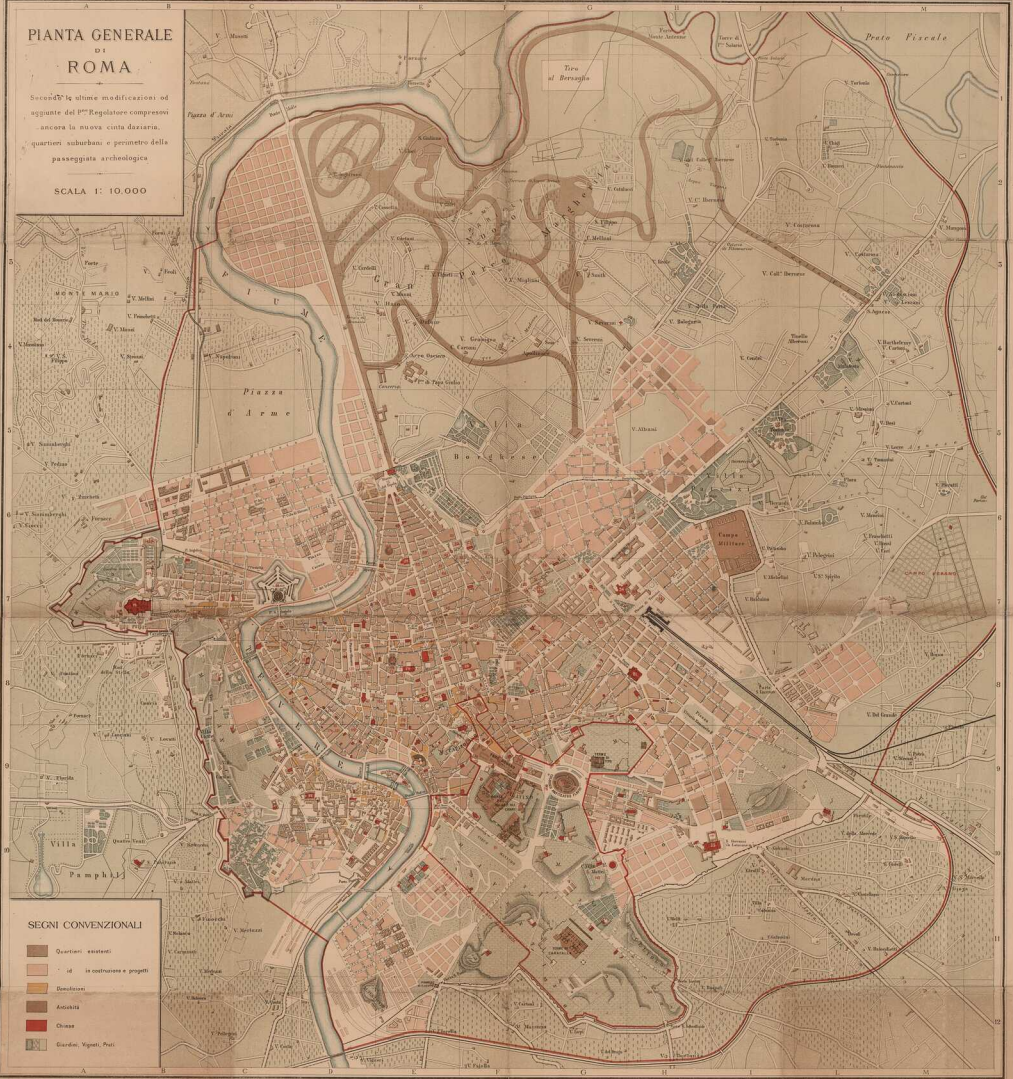

PIANTA GENERALE di ROMA

SCALA 1:10.000

SEGNI CONVENZIONALI

- Quartieri esistenti
- in costruzione e progetti
- Giardini
- Chiesa
- Giardini, Vigneti, Pini